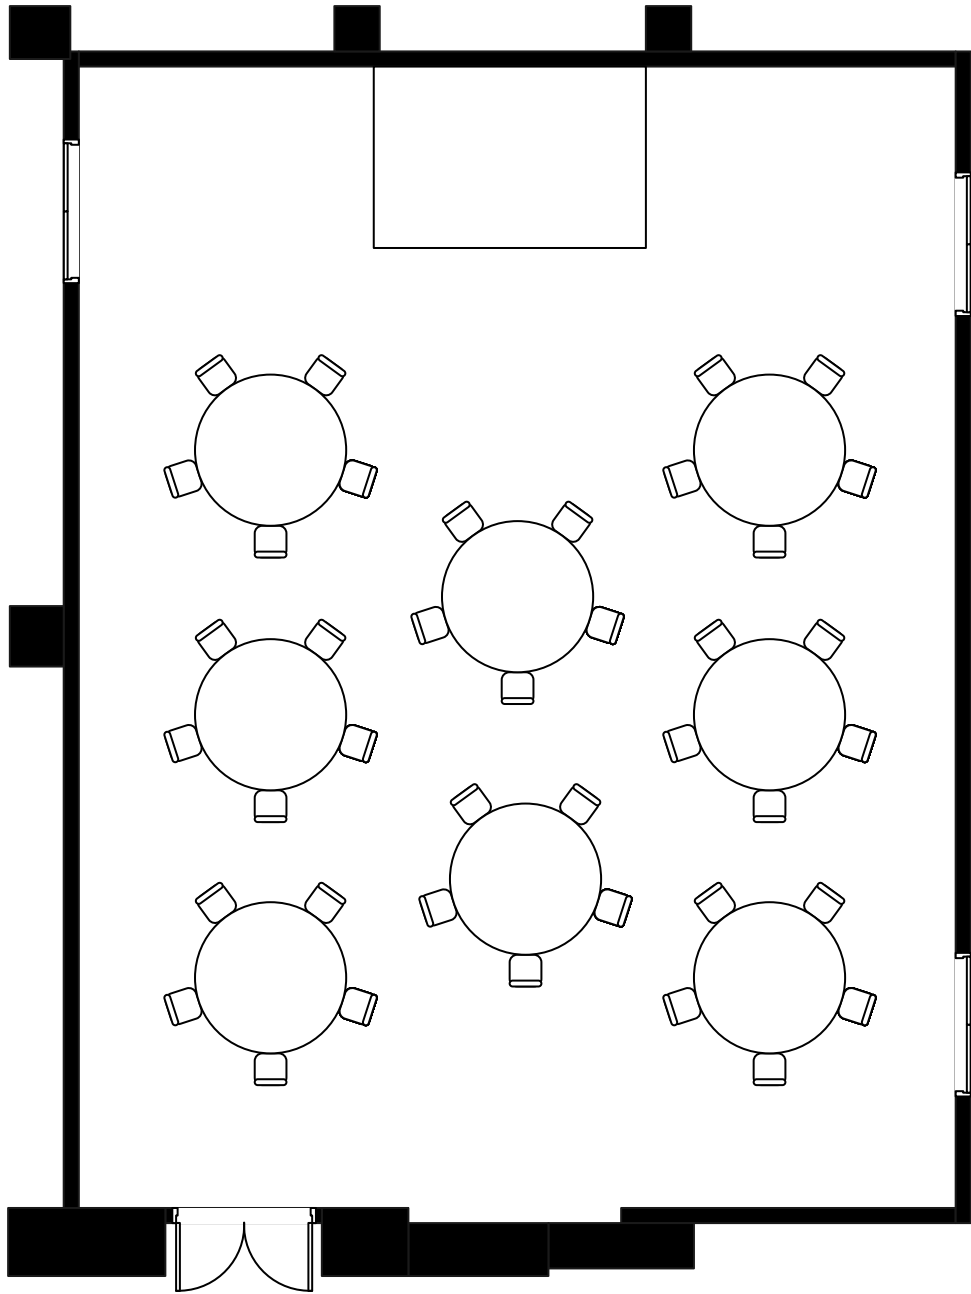

円卓
40席

- 4名掛け・・・116cm
- 5名掛け・・・84cm
- 6名掛け・・・64cm
- 7名掛け・・・50cm
- 8名掛け・・・38cm