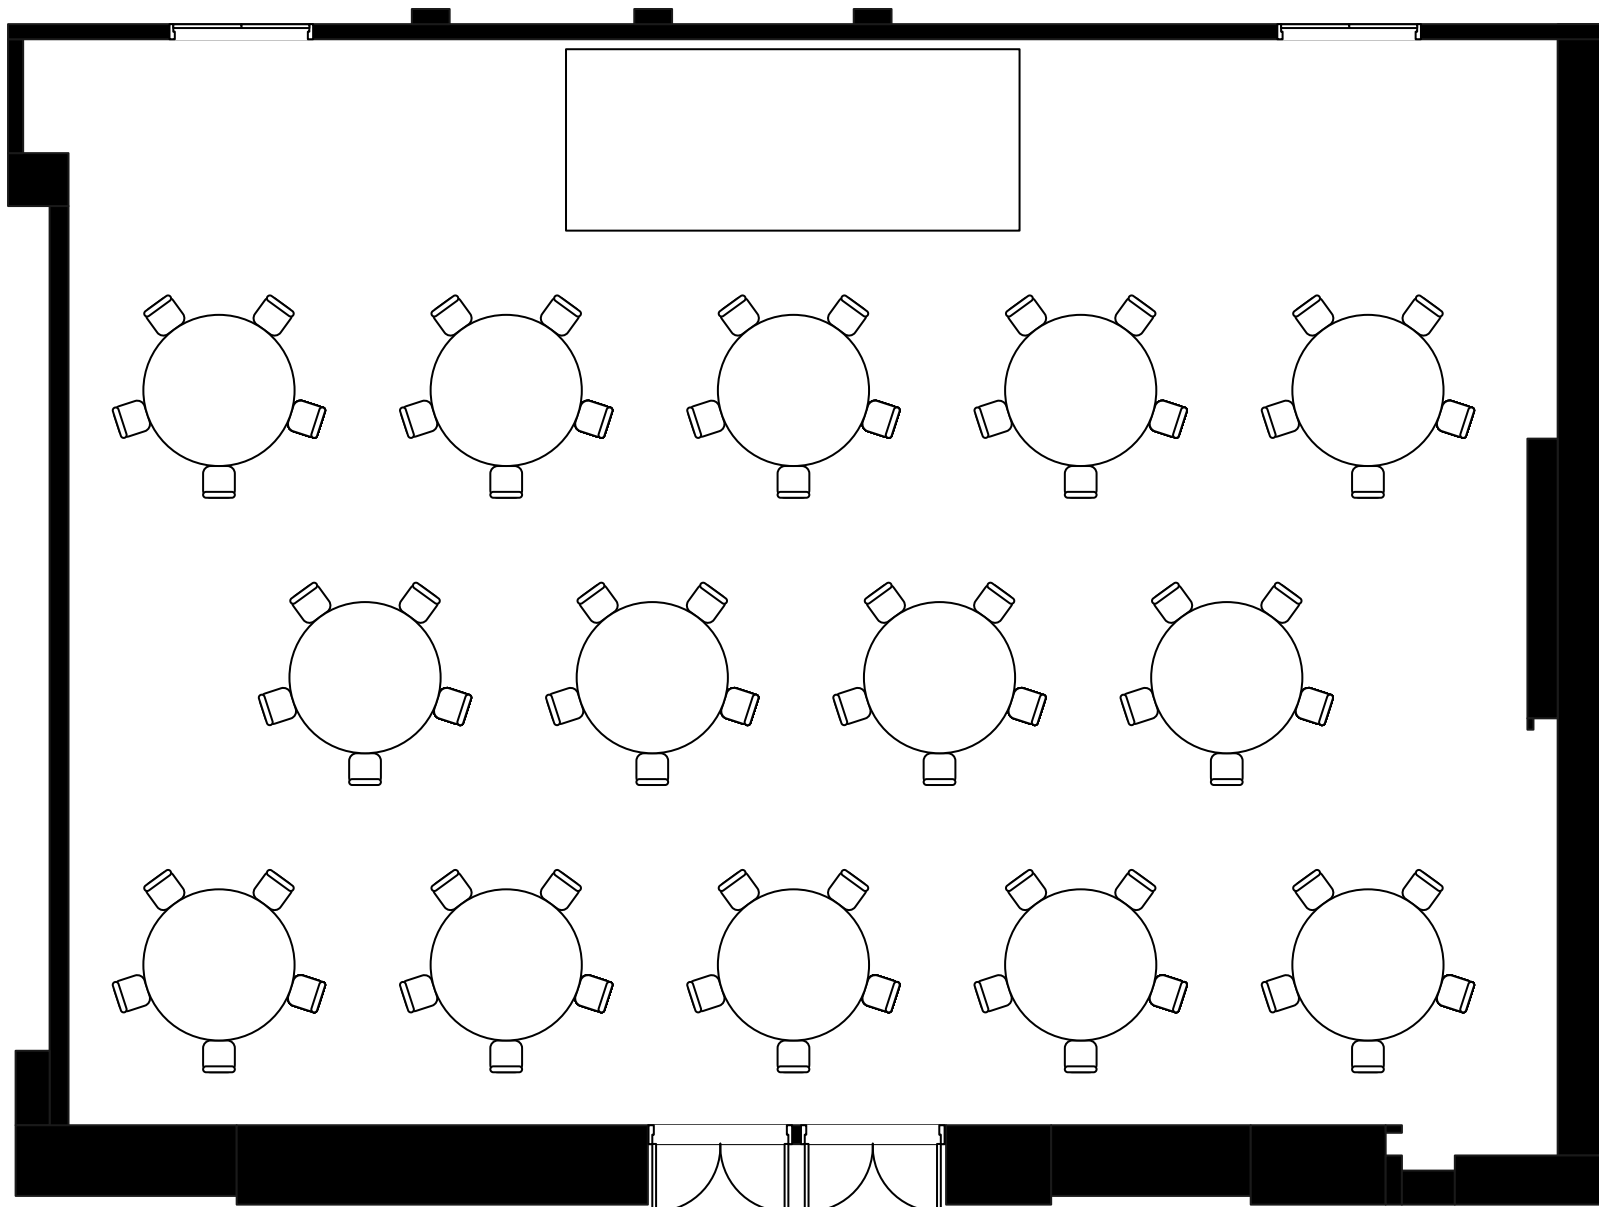

円卓
70席

- 4名掛け...116cm
- 5名掛け...84cm
- 6名掛け...64cm
- 7名掛け...50cm
- 8名掛け...38cm