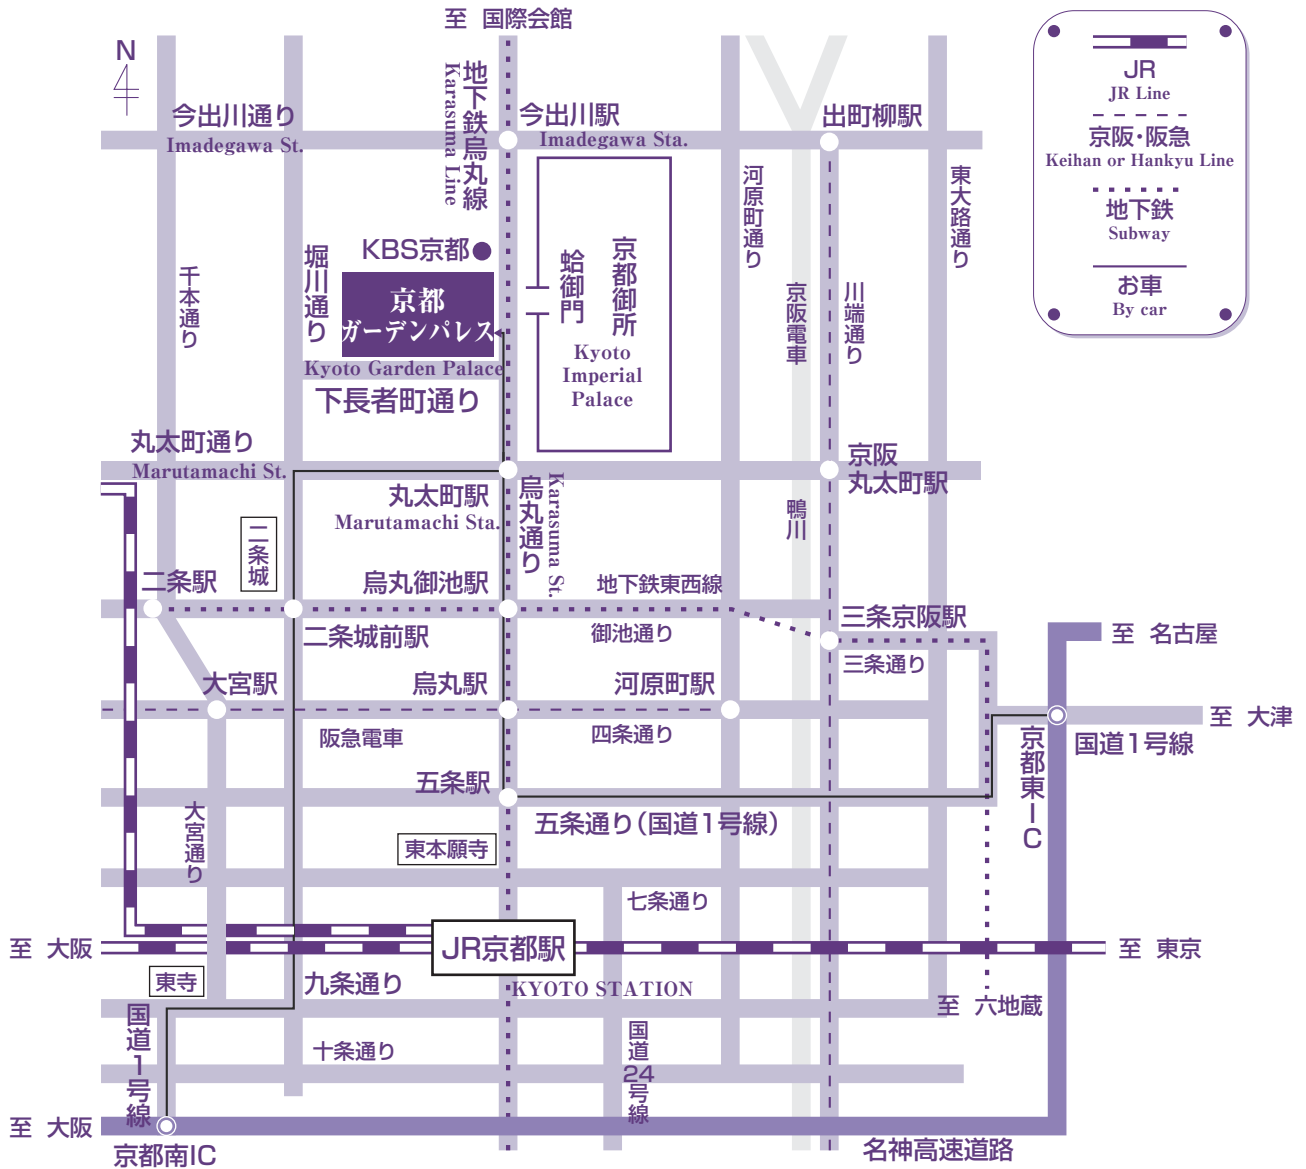

# KYOTO GARDEN PALACE ACCESS INFORMATION

## 交通のご案内 / Traffic Guide

### ●地下鉄(烏丸線) SUBWAY(Karasuma Line)

丸太町駅②番出口左手徒歩8分  
今出川駅⑥番出口右手徒歩8分

About 8 minutes on foot from Marutamachi Station (Turn left out of exit ②) or Imadegawa Station (Turn right out of exit ⑥).

### ●お車

JR京都駅より約15分 / 阪急烏丸駅より約10分  
About 15 minutes by car from JR Kyoto Station.  
名神高速道路 京都東ICより国道1号線経由30分  
名神高速道路 京都南IC第1出口より  
国道1号線東寺経由30分

HOTEL, BANQUET & RESTAURANT  
**Gp 京都カーテンパレス**  
御所 蛤御門前